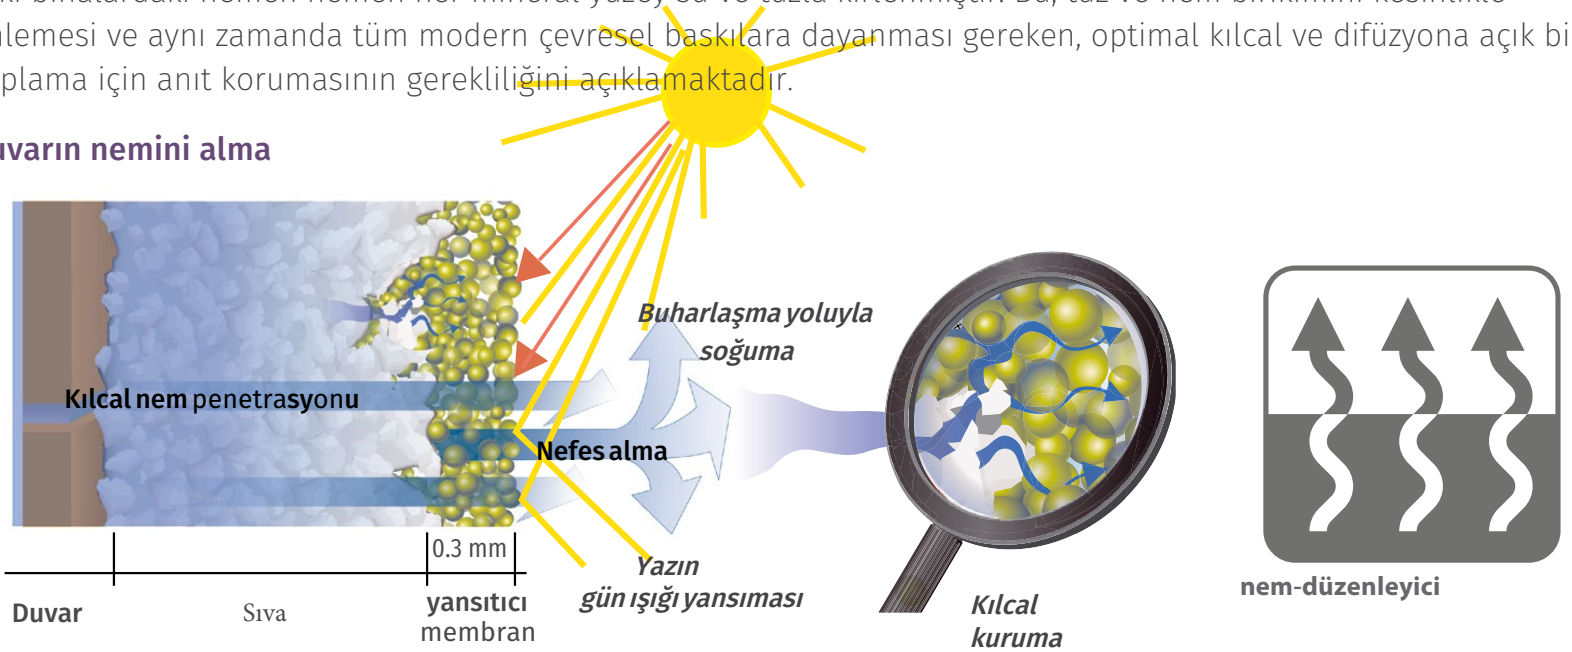

Duvarın nemini alma

History'nin önemli noktaları

- nazik kılcal kanal kurutma
- neme bağlı çatlamları (şişme ve büzülme çatlakları) önleme
- yüksek gölge stabilitesi
- Kumaş mat kurutma
- asitlere, alkalilere, ozon, nitrojen ve kükürt oksitlere karşı dayanıklı
- kir tutmaz