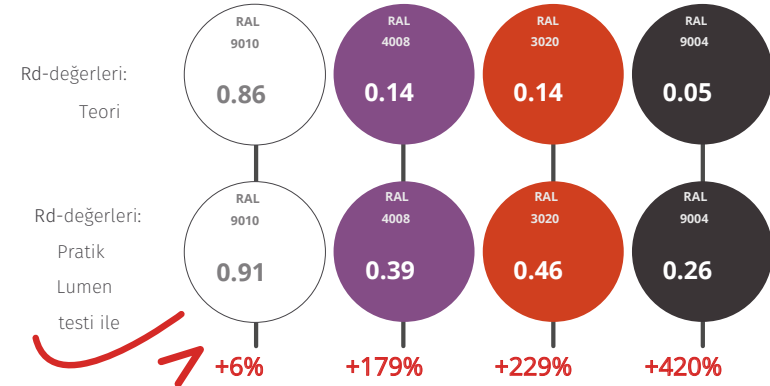

İç mekan için ışık amplifikatörü

Bağımsız araştırmalar, her gölgede ölçülen lümenlerin gerçek dağınık yansımaya değerinin, Dialux gibi profesyonel aydınlatma hesaplama programlarında kullanılan standart değerlerden önemli ölçüde daha yüksek olduğunu göstermektedir. Milyonlarca küçük cam seramik içi boş küre, dağınık yansımaya beyaz için %6'dan siyah için % 420'ye kadar artırır. Mimarlar ve tasarımcılar artık koyu tonları ve nüansları daha yaratıcı bir şekilde kullanabiliyor. Lümen, çağdaş iç mekanlara kelimenin tam anlamıyla ışık ve renk katıyor.